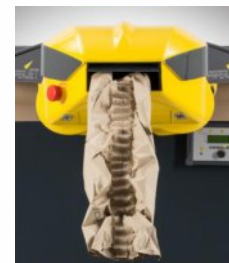

#### Système à défilement automatique

Vitesse ajustable, s'intègre sur montant de table

permet une activité à fort rendement

**PAPERJET**

#### Machine à froisser le papier

Automatique, programmable, chargement de 7600m en

continu, intégrable sous table ou avec silo distributeur